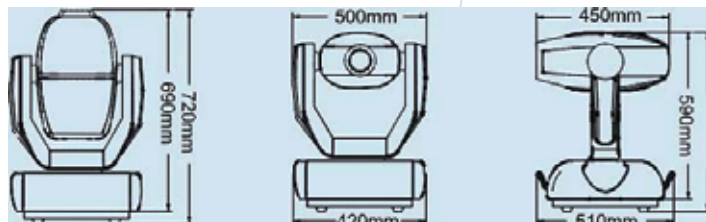

ヘッド動作角：パン 540°チルト 270°
 ズーム：18 ~ 25°リニア
 アイリス：連続可変

コントロール：DMX 512 (20 チャンネル+2/ ハイレゾモード)、パン・チルト速度調節、本体・ランプの使用時間表示

モーター：12 ステップモーター

外装：メタル、成型プラスチック
 IP レート：IP 20
 外寸：下記参照
 重量：54kg

Pilot 575 TECHNICAL DATA

電圧：100V AC, 50/60Hz
 パワー：700W@100V

コントロール：DMX 512 (19 チャンネル、自動動作)

外装：成型プラスチック
 IP レート：IP 20
 外寸：下記参照

Pilot 575 Dimensions

Pilot 575 Light output chart