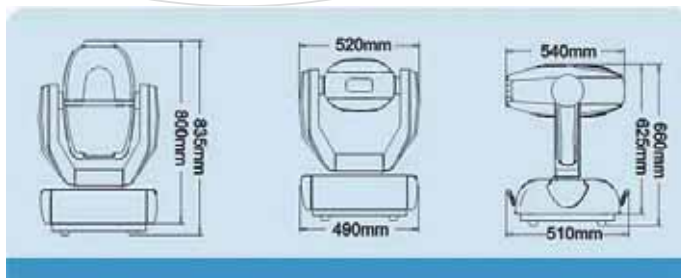

Pilot 1200

ムービングヘッド
PR-2900

価格：OPEN PRICE

PILOT1200は、素晴らしい性能を持った、真にプロフェッショナルな演出照明機器です。1200Wの強力な光、2つのゴボフィルターとCYMカラーミックス、緻密な動作と調光など、思い通りの照明演出を可能にします。

Pilot 575

ムービングヘッド
PR-2575

価格：OPEN PRICE

Pilot 1200 Dimensions

ヘッド動作角：パン 540°チルト 270°
 ズーム：18 ~ 25°リニア
 アイリス：連続可変

コントロール：DMX 512 (20 チャンネル+2/ ハイレゾモード)、パン・チルト速度調節、本体・ランプの使用時間表示

モーター：12 ステップモーター

外装：メタル、成型プラスチック
 IP レート：IP 20
 外寸：下記参照
 重量：54kg

Pilot 575 TECHNICAL DATA

電圧：100V AC, 50/60Hz
 パワー：700W@100V