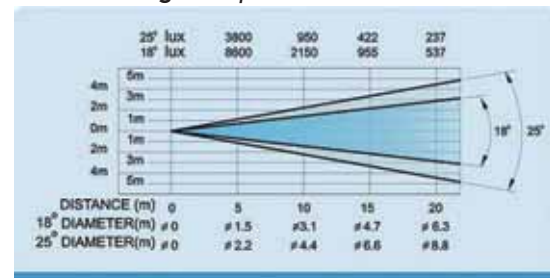

Pilot 1200 Light output chart